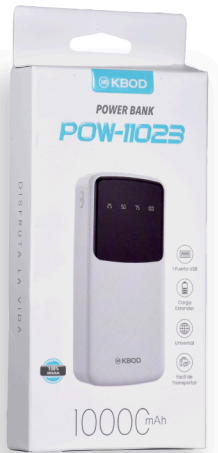

21 AL 24 DE ENERO
DEL 2025

Tamaño de la bolsa

Semi repelente al agua

Correa larga

Diseño Editorial

KBOD
ENJOY LIFE

POWERBANK

POW-11023

Capacity: 10,000mAh
Input: 5V=2A
Output 5V=2A
Output port: 10W

Charge Port

Standard Charge

Universal

Airline Friendly

POWERBANK

PT53

Capacity: 10,000mAh
Input: 5V=2A
Output 5V=2A
Output port: 10W

Charge Port

Standard Charge

Universal

Airline Friendly

POWERBANK

PW-07

Led Screen
Capacity: 10,000mAh
Input: 5V=2.1A
Output 5V 2.1A
Output port: 22.5W

Charge Port

Standard Charge

Universal

Airline Friendly

MODELO
KB-TWS-C48
TWS

Chip Bt: JL6983
Altavoz de Ø13 mm
Tiempo de carga: aproximadamente 1.5 h
Tiempo de uso: 3-4h
Batería de los auriculares: 30 mAh
Batería de la caja de carga: 200 mAh
Versión de Bluetooth: V5.3
Distancia: 10 metros