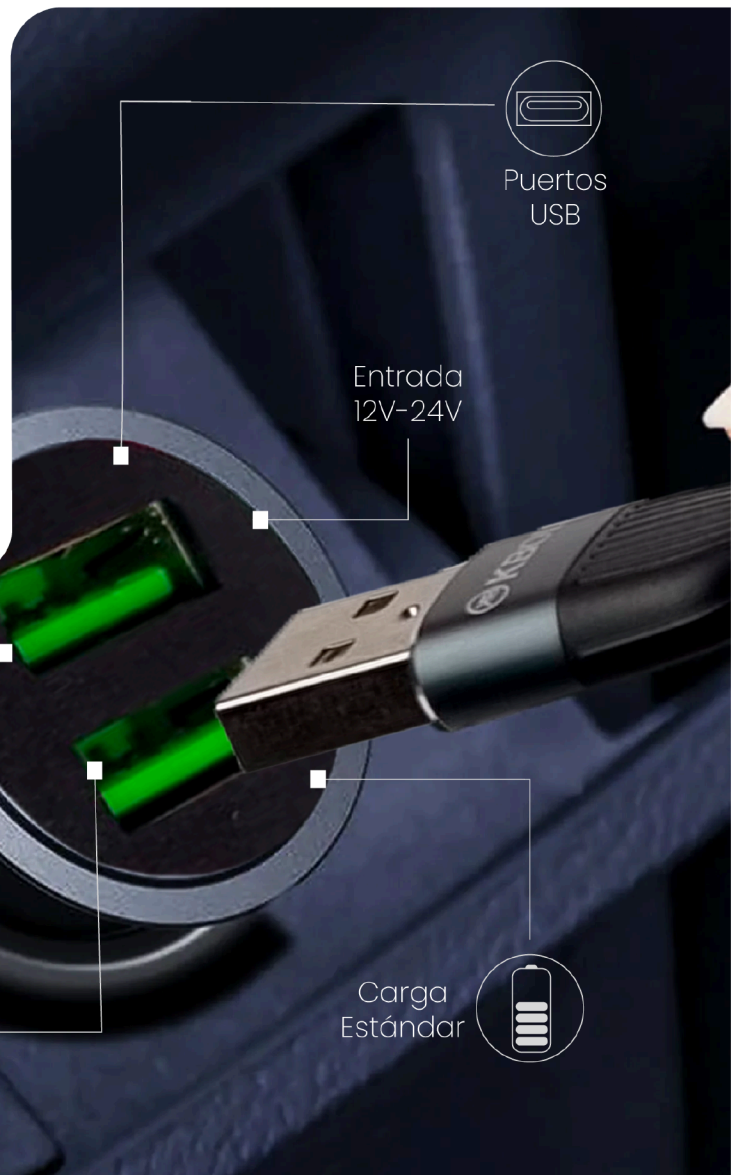

Precio por mayoreo $50

200 unidades por caja